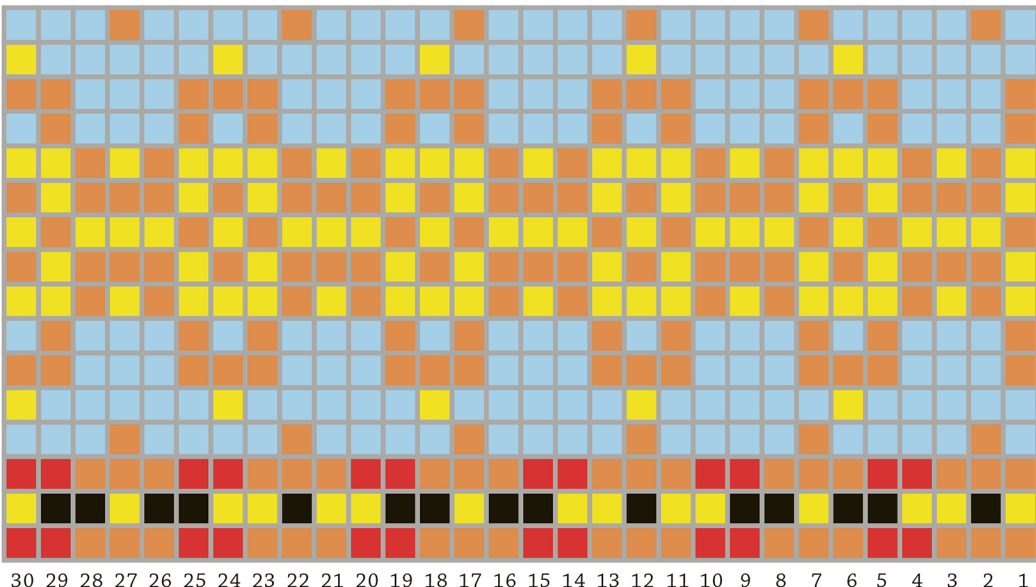

# COLORWORK PATTERN

# KEY

30 29 28 27 26 25 24 23 22 21 20 19 18 17 16 15 14 13 12 11 10 9 8 7 6 5 4 3 2 1 DC