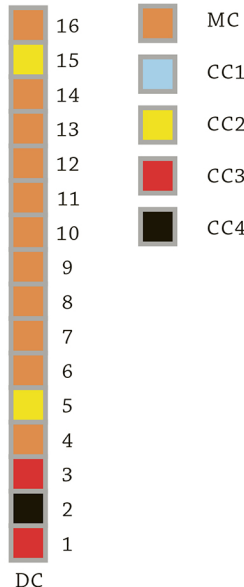

# COLORWORK PATTERN

# KEY

30 29 28 27 26 25 24 23 22 21 20 19 18 17 16 15 14 13 12 11 10 9 8 7 6 5 4 3 2 1 DC